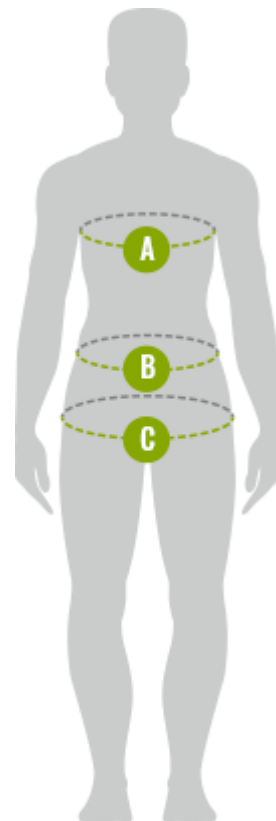

# TABELA ROZMIARÓW Wymiary ciała mężczyzn

WYMIARY CIAŁA MĘSKIEGO (w cm)						
Rozmiar	S	M	L	XL	XXL	XXXL
Wzrost	175 - 179	179 - 183	183 - 187	187 - 190	190 - 192	192 - 194
<b>A</b> Obwód klatki piersiowej	89 - 95	95 - 101	101 - 107	107 - 113	113 - 119	119 - 125
<b>B</b> Obwód w talii	75 - 81	81 - 87	87 - 93	93 - 99	99 - 105	105 - 111
<b>C</b> Obwód bioder	88 - 94	94 - 100	100 - 106	106 - 112	112 - 118	118 - 124

**Wszystkie pomiary wykonujemy bezpośrednio na ciele.**

- **A** Zmierz najszerszy obszar klatki piersiowej i ramion.
- **B** Zmierz wokół najwęższej części talii.
- **C** Zmierz obwód w najszerszej części bioder.

## Wymiary produktu:

TABELA ROZMIARÓW Nevr M

PŁASZCZ MĘSKA NEVR M (w cm)						
Rozmiar	S	M	L	XL	XXL	XXXL
<b>A</b> Klatka piersiowa 1/2	55	58	61	64	67	70
<b>B</b> Dolna krawędź 1/2	52	55	58	61	64	67
<b>C</b> Długość tyłu	87,5	89,5	91,5	93,5	94,5	95,5
<b>D</b> Długość rękawa	65	67	69	71	72	73

### JAK PRAWDŁOWO MIERZYĆ

Zawsze mierz rozmiary na rozłożonej odzieży.