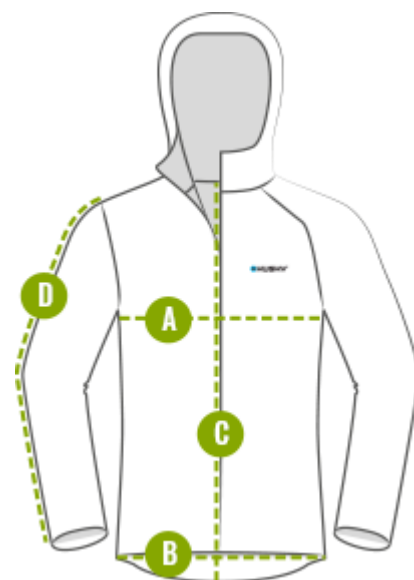

# TABELA ROZMIARÓW Wymiary ciała mężczyzn

WYMIARY CIAŁA MĘSKIEGO (w cm)						
Rozmiar	S	M	L	XL	XXL	XXXL
Wzrost	175 - 179	179 - 183	183 - 187	187 - 190	190 - 192	192 - 194
<b>A</b> Obwód klatki piersiowej	89 - 95	95 - 101	101 - 107	107 - 113	113 - 119	119 - 125
<b>B</b> Obwód w talii	75 - 81	81 - 87	87 - 93	93 - 99	99 - 105	105 - 111
<b>C</b> Obwód bioder	88 - 94	94 - 100	100 - 106	106 - 112	112 - 118	118 - 124

**Wszystkie pomiary wykonujemy bezpośrednio na ciele.**

- **A** Zmierz najszerszy obszar klatki piersiowej i ramion.
- **B** Zmierz wokół najwęższej części talii.
- **C** Zmierz obwód w najszerszej części bioder.

## Wymiary produktu:

TABELA ROZMIARÓW Nevr M

PŁASZCZ MĘSKA NEVR M (w cm)						
Rozmiar	S	M	L	XL	XXL	XXXL
<b>A</b> Klatka piersiowa 1/2	55	58	61	64	67	70
<b>B</b> Dolna krawędź 1/2	52	55	58	61	64	67
<b>C</b> Długość tyłu	87,5	89,5	91,5	93,5	94,5	95,5
<b>D</b> Długość rękawa	65	67	69	71	72	73